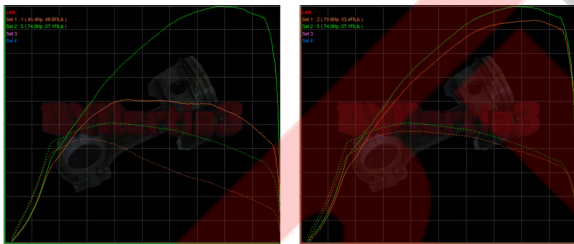

### Ventajas de la Reprogramación

¿Crees que tu YAMAHA MOTORCYCLES MT-07 700 2025-2025 lo está dando todo? Espera a ver lo que gana al reprogramar y afinar bien. Esto es lo que puedes conseguir.

- Ajuste parámetros de puesta a punto.
- Aumento potencia y par de 10% a 20%.
- Ajuste de toda la gama de gas.
- Aumento limitador de RPM. (opcional)
- Eliminación límite de velocidad. (opcional)
- Regulación activación electroventilador. (opcional)
- Eliminación sensor lambda. (opcional)
- Eliminación Evap/Pair. (opcional)
- Desbloqueo de potencia. (opcional)